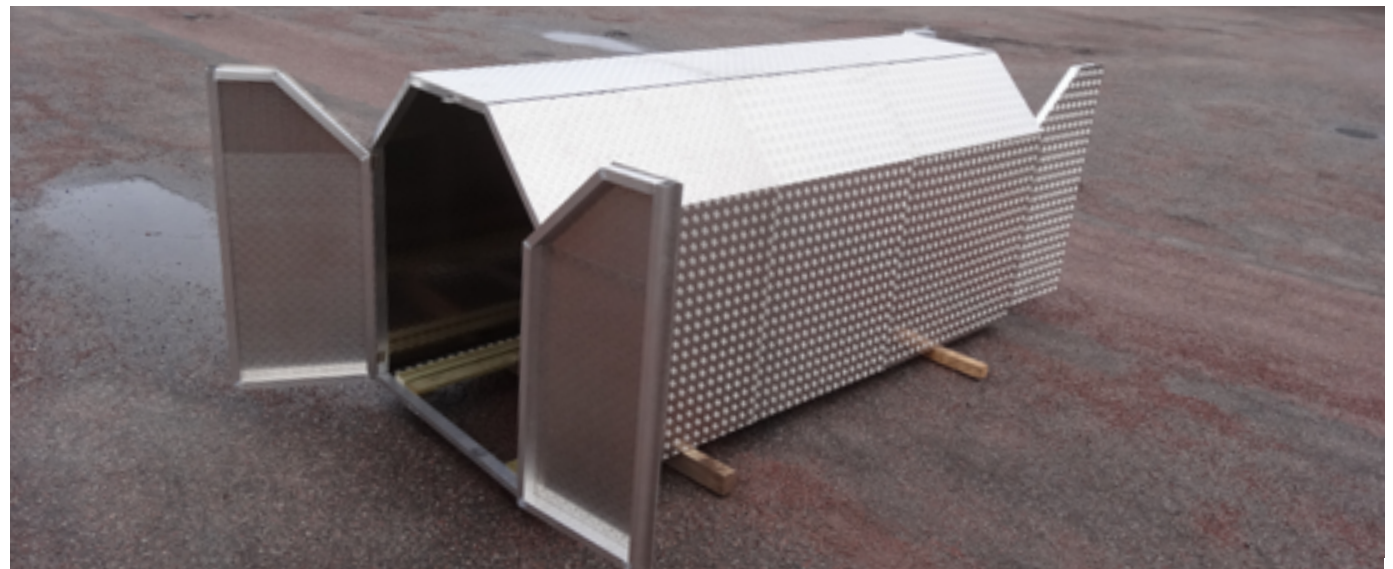

## ETT MOBILT GARAGE TILLVERKAT EFTER DINA BEHOV!

Varför bygga ett helt uthus? Nu har vi tagit fram ett hållbart lättviktsgarage helt i aluminium som kan anpassas efter dina behov. Vi tillverkar efter dina önskemål, och sen är det bara att ställa av och parkera ditt fordon!

Garaget väger endast ca 120 kg och transporteras lätt på en släpvagn. Garaget på bild är anpassat för skoter eller fyrhjuling. Stommen är av aluminiumprofil med 60 x 40 x 2 -väggar och tak av aludurk 2/4. Garaget på bilden har måtten (LxBxH) 3500 x 1400 x 1600, portar i bägge ändar, 230 volt ingång, Europa-kontakt, Belysning x 2, 230 volt uttag (laddare och värmare) och Golvskenor för skidorna.